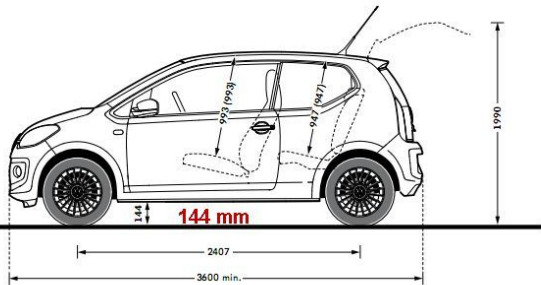

Abmessungen

up!

Gepäckraumvolumen, l
251 - 959

Kraftstoffbehältervolumen Benzin, l
ca. 35

cross up!